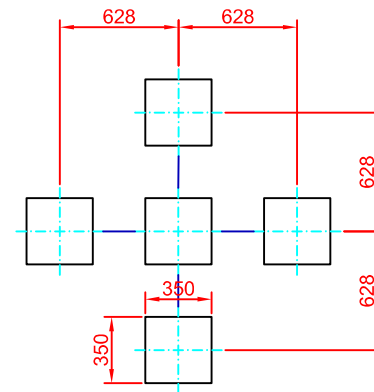

# DOCUMENTACIÓN TÉCNICA

Ref.: M01-M02-M04-M05

Mesita Juegos

Edad recomendada de uso: a partir de 3 años  
Componentes mesa: Estructura metálica tubo cuadrado 40x40mm  
Patas redondo diámetro 100mm  
Asiento estructura metálica diámetro 80mm y polietileno  
Alta Densidad con protección UV  
Acero termolacado  
Tablero HPL con panel metacrilato

ALZADO

PLANTA

Ref:	Cantidad	Designación	Material	Dimensiones
Dibujado		PLANO 1 VISTAS GENERALES	Ref: M01-M02-M04-M05	
Revisado				
Aprobado				
Descripción:		Escala:	Peso:	
<b>MESITA JUEGOS</b>		Fecha:	15-01-16	

ESQUEMA DE CIMENTACIÓN PARA  
CASOS EN LOS QUE VA EN ARENERO  
E:2/1

PLANTA CIMENTACIÓN

ESQUEMA DE CIMENTACIÓN PARA  
CASOS EN LOS QUE VA ATORNILLADO  
SOBRE SOLERA DE HORMIGÓN  
E:2/1

Ref:	Cantidad	Designación	Material	Dimensiones
Dibujado		PLANO 2 CIMENTACIÓN Y ANCLAJES	Ref: M01-M02-M04-M05	
Revisado				
Aprobado				
Descripción:		Escala:	Peso:	
<b>MESITA JUEGOS</b>		Fecha: 15-01-16		