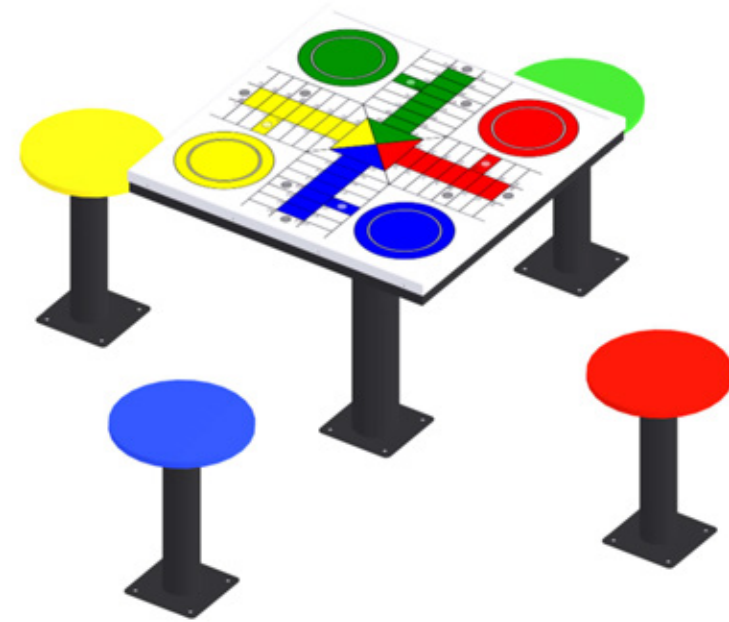

# DOCUMENTACIÓN TÉCNICA

Ref.: M01-M02-M04-M05

Mesita Juegos

Edad recomendada de uso: a partir de 3 años  
Componentes mesa: Estructura metálica tubo cuadrado 40x40mm  
Patas redondo diámetro 100mm  
Asiento estructura metálica diámetro 80mm y polietileno  
Alta Densidad con protección UV  
Acero termolacado  
Tablero HPL con panel metacrilato

ALZADO

PLANTA

Ref:	Cantidad	Designación	Material	Dimensiones
Dibujado		PLANO 1 VISTAS GENERALES	Ref: M01-M02-M04-M05	
Revisado				
Aprobado				
Descripción:		Escala:	Peso:	
<b>MESITA JUEGOS</b>		Fecha:	15-01-16	

ESQUEMA DE CIMENTACIÓN PARA  
CASOS EN LOS QUE VA EN ARENERO  
E:2/1

PLANTA CIMENTACIÓN

ESQUEMA DE CIMENTACIÓN PARA  
CASOS EN LOS QUE VA ATORNILLADO  
SOBRE SOLERA DE HORMIGÓN  
E:2/1

Ref:	Cantidad	Designación	Material	Dimensiones
Dibujado		PLANO 2 CIMENTACIÓN Y ANCLAJES	Ref: M01-M02-M04-M05	
Revisado				
Aprobado				
Descripción:		Escala:	Peso:	
<b>MESITA JUEGOS</b>		Fecha: 15-01-16		