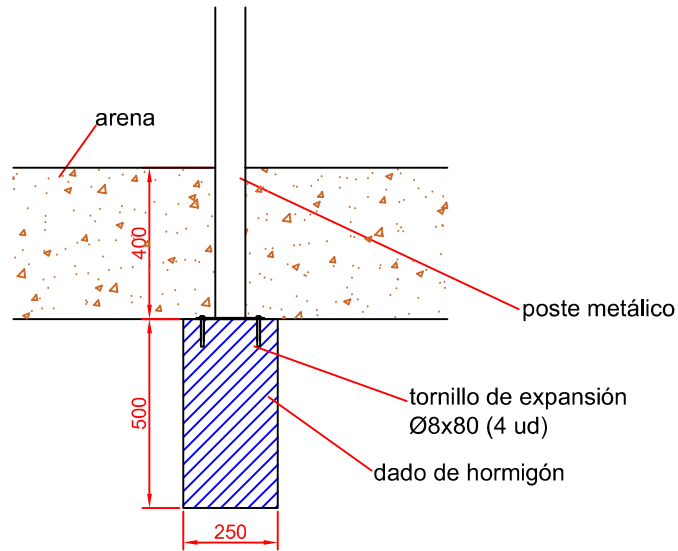

# DOCUMENTACIÓN TÉCNICA

Ref.: M01-M02-M04-M05

Mesita Juegos

Edad recomendada de uso: a partir de 3 años  
Componentes mesa: Estructura metálica tubo cuadrado 40x40mm  
Patas redondo diámetro 100mm  
Asiento estructura metálica diámetro 80mm y polietileno  
Alta Densidad con protección UV  
Acero termolacado  
Tablero HPL con panel metacrilato

ALZADO

PLANTA

Ref:	Cantidad	Designación	Material	Dimensiones
Dibujado		PLANO 1 VISTAS GENERALES	Ref: M01-M02-M04-M05	
Revisado				
Aprobado				
Descripción:		Escala:	Peso:	
<b>MESITA JUEGOS</b>		Fecha:	15-01-16	

ESQUEMA DE CIMENTACIÓN PARA  
CASOS EN LOS QUE VA EN ARENERO  
E:2/1

PLANTA CIMENTACIÓN

ESQUEMA DE CIMENTACIÓN PARA  
CASOS EN LOS QUE VA ATORNILLADO  
SOBRE SOLERA DE HORMIGÓN  
E:2/1

Ref:	Cantidad	Designación	Material	Dimensiones
Dibujado		PLANO 2 CIMENTACIÓN Y ANCLAJES	Ref: M01-M02-M04-M05	
Revisado				
Aprobado				
Descripción:		Escala:	Peso:	
<b>MESITA JUEGOS</b>		Fecha: 15-01-16		