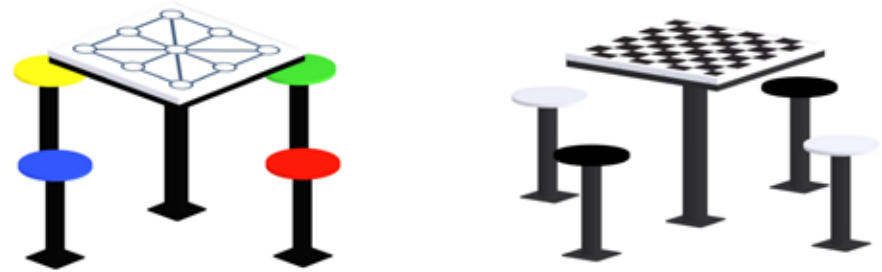

# DOCUMENTACIÓN TÉCNICA

Ref.: M01-M02-M04-M05

Mesita Juegos

Edad recomendada de uso: a partir de 3 años  
Componentes mesa: Estructura metálica tubo cuadrado 40x40mm  
Patas redondo diámetro 100mm  
Asiento estructura metálica diámetro 80mm y polietileno  
Alta Densidad con protección UV  
Acero termolacado  
Tablero HPL con panel metacrilato

ALZADO

PLANTA

Ref:	Cantidad	Designación	Material	Dimensiones
Dibujado		PLANO 1 VISTAS GENERALES	Ref: M01-M02-M04-M05	
Revisado				
Aprobado				
Descripción:		Escala:	Peso:	
<b>MESITA JUEGOS</b>		Fecha:	15-01-16	

ESQUEMA DE CIMENTACIÓN PARA  
CASOS EN LOS QUE VA EN ARENERO  
E:2/1

PLANTA CIMENTACIÓN

ESQUEMA DE CIMENTACIÓN PARA  
CASOS EN LOS QUE VA ATORNILLADO  
SOBRE SOLERA DE HORMIGÓN  
E:2/1

Ref:	Cantidad	Designación	Material	Dimensiones
Dibujado		PLANO 2 CIMENTACIÓN Y ANCLAJES	Ref: M01-M02-M04-M05	
Revisado				
Aprobado				
Descripción:		Escala:	Peso:	
<b>MESITA JUEGOS</b>		Fecha: 15-01-16		