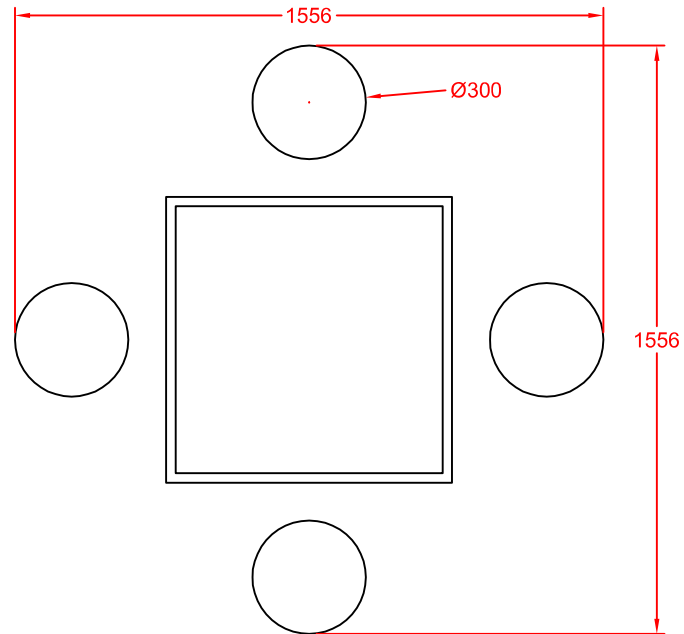

# DOCUMENTACIÓN TÉCNICA

Ref.: M01-M02-M04-M05

Mesita Juegos

Edad recomendada de uso: a partir de 3 años  
Componentes mesa: Estructura metálica tubo cuadrado 40x40mm  
Patas redondo diámetro 100mm  
Asiento estructura metálica diámetro 80mm y polietileno  
Alta Densidad con protección UV  
Acero termolacado  
Tablero HPL con panel metacrilato

ALZADO

PLANTA

Ref:	Cantidad	Designación	Material	Dimensiones
Dibujado		PLANO 1 VISTAS GENERALES	Ref: M01-M02-M04-M05	
Revisado				
Aprobado				
Descripción:		Escala:	Peso:	
<b>MESITA JUEGOS</b>		Fecha:	15-01-16	

ESQUEMA DE CIMENTACIÓN PARA  
CASOS EN LOS QUE VA EN ARENERO  
E:2/1

PLANTA CIMENTACIÓN

ESQUEMA DE CIMENTACIÓN PARA  
CASOS EN LOS QUE VA ATORNILLADO  
SOBRE SOLERA DE HORMIGÓN  
E:2/1

Ref:	Cantidad	Designación	Material	Dimensiones
Dibujado		PLANO 2 CIMENTACIÓN Y ANCLAJES	Ref: M01-M02-M04-M05	
Revisado				
Aprobado				
Descripción:		Escala:	Peso:	
<b>MESITA JUEGOS</b>		Fecha: 15-01-16		