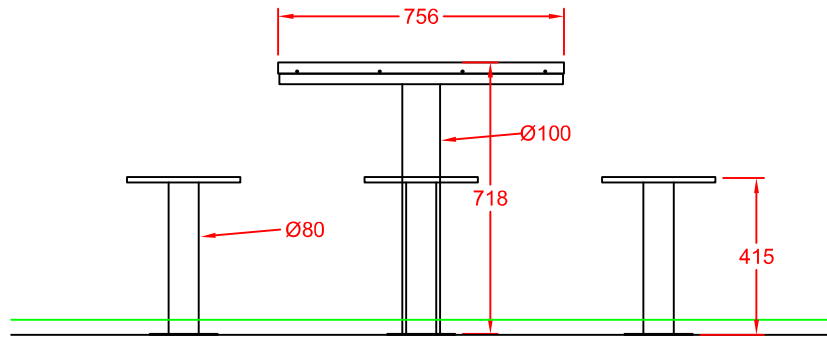

# DOCUMENTACIÓN TÉCNICA

Ref.: M01-M02-M04-M05

Mesita Juegos

Edad recomendada de uso: a partir de 3 años  
Componentes mesa: Estructura metálica tubo cuadrado 40x40mm  
Patas redondo diámetro 100mm  
Asiento estructura metálica diámetro 80mm y polietileno  
Alta Densidad con protección UV  
Acero termolacado  
Tablero HPL con panel metacrilato

ALZADO

PLANTA

Ref:	Cantidad	Designación	Material	Dimensiones
Dibujado		PLANO 1 VISTAS GENERALES	Ref: M01-M02-M04-M05	
Revisado				
Aprobado				
Descripción:		Escala:	Peso:	
<b>MESITA JUEGOS</b>		Fecha:	15-01-16	

ESQUEMA DE CIMENTACIÓN PARA  
CASOS EN LOS QUE VA EN ARENERO  
E:2/1

PLANTA CIMENTACIÓN

ESQUEMA DE CIMENTACIÓN PARA  
CASOS EN LOS QUE VA ATORNILLADO  
SOBRE SOLERA DE HORMIGÓN  
E:2/1

Ref:	Cantidad	Designación	Material	Dimensiones
Dibujado		PLANO 2 CIMENTACIÓN Y ANCLAJES	Ref: M01-M02-M04-M05	
Revisado				
Aprobado				
Descripción:		Escala:	Peso:	
<b>MESITA JUEGOS</b>		Fecha: 15-01-16		