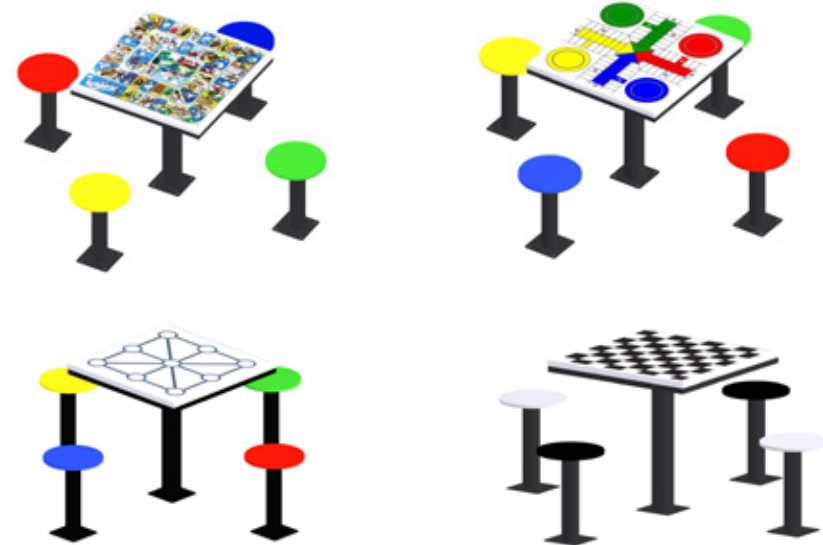

# DOCUMENTACIÓN TÉCNICA

Ref.: M01-M02-M04-M05

Mesita Juegos

Edad recomendada de uso: a partir de 3 años  
Componentes mesa: Estructura metálica tubo cuadrado 40x40mm  
Patas redondo diámetro 100mm  
Asiento estructura metálica diámetro 80mm y polietileno  
Alta Densidad con protección UV  
Acero termolacado  
Tablero HPL con panel metacrilato

ALZADO

PLANTA

Ref:	Cantidad	Designación	Material	Dimensiones
Dibujado		PLANO 1 VISTAS GENERALES	Ref: M01-M02-M04-M05	
Revisado				
Aprobado				
Descripción:		Escala:	Peso:	
<b>MESITA JUEGOS</b>		Fecha:	15-01-16	

ESQUEMA DE CIMENTACIÓN PARA  
CASOS EN LOS QUE VA EN ARENERO  
E:2/1

PLANTA CIMENTACIÓN

ESQUEMA DE CIMENTACIÓN PARA  
CASOS EN LOS QUE VA ATORNILLADO  
SOBRE SOLERA DE HORMIGÓN  
E:2/1

Ref:	Cantidad	Designación	Material	Dimensiones
Dibujado		PLANO 2 CIMENTACIÓN Y ANCLAJES	Ref: M01-M02-M04-M05	
Revisado				
Aprobado				
Descripción:		Escala:	Peso:	
<b>MESITA JUEGOS</b>		Fecha: 15-01-16		