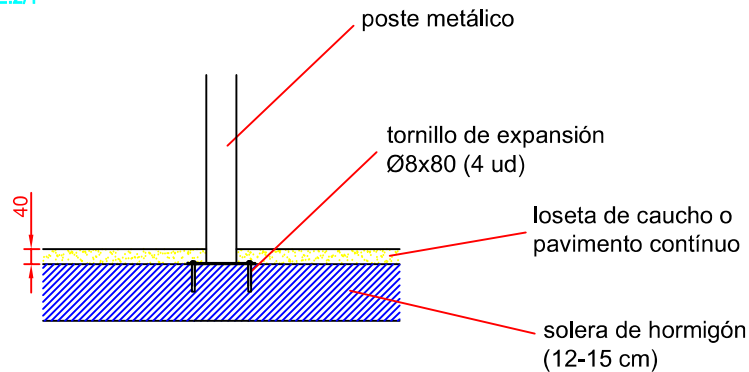

# DOCUMENTACIÓN TÉCNICA

Ref.: M01-M02-M04-M05

Mesita Juegos

Edad recomendada de uso: a partir de 3 años  
Componentes mesa: Estructura metálica tubo cuadrado 40x40mm  
Patas redondo diámetro 100mm  
Asiento estructura metálica diámetro 80mm y polietileno  
Alta Densidad con protección UV  
Acero termolacado  
Tablero HPL con panel metacrilato

ALZADO

PLANTA

Ref:	Cantidad	Designación	Material	Dimensiones
Dibujado		PLANO 1 VISTAS GENERALES	Ref: M01-M02-M04-M05	
Revisado				
Aprobado				
Descripción:		Escala:	Peso:	
<b>MESITA JUEGOS</b>		Fecha:	15-01-16	

ESQUEMA DE CIMENTACIÓN PARA  
CASOS EN LOS QUE VA EN ARENERO  
E:2/1

PLANTA CIMENTACIÓN

ESQUEMA DE CIMENTACIÓN PARA  
CASOS EN LOS QUE VA ATORNILLADO  
SOBRE SOLERA DE HORMIGÓN  
E:2/1

Ref:	Cantidad	Designación	Material	Dimensiones
Dibujado		PLANO 2 CIMENTACIÓN Y ANCLAJES	Ref: M01-M02-M04-M05	
Revisado				
Aprobado				
Descripción:		Escala:	Peso:	
<b>MESITA JUEGOS</b>		Fecha: 15-01-16		