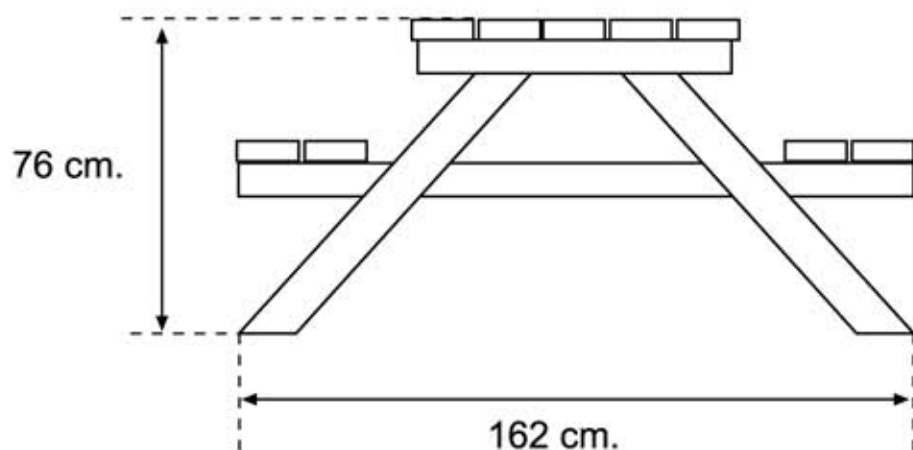

MESA PIC-NIC

MATERIAL:

Estructura de madera de pino de Suecia.

DIMENSIONES:

200 x 162 x 76 cm.

Perfil 

Alzado 